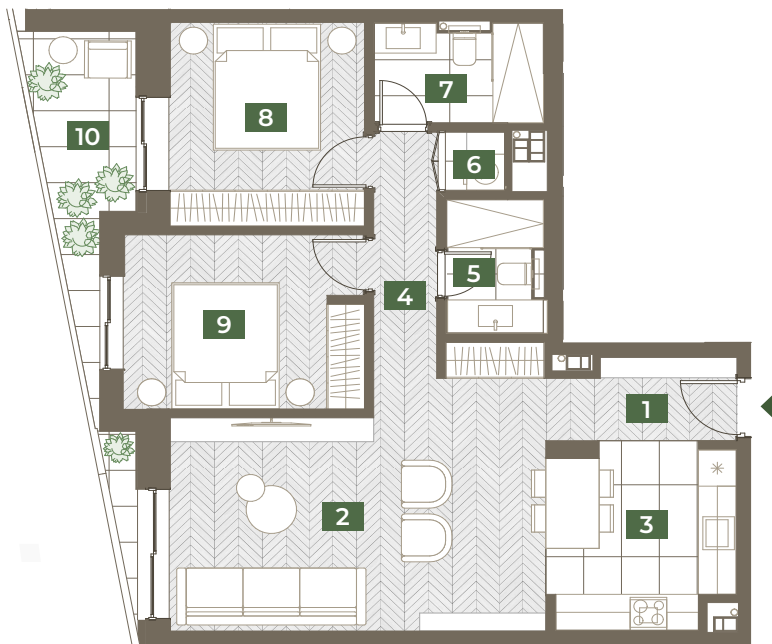

TROSOBAN STAN

Lamela A

Stan: A703

Sprat: VII

Buena Vista
RESIDENCES

Osnova stana

Pregled površina

TROSOBAN STAN		m ²
1	Ulaz	7.10
2	Dnevna soba sa trpezarijom	20.62
3	Kuhinja	8.55
4	Hodnik	4.78
5	Kupatilo	3.26
6	Vešernica	1.03
7	Kupatilo	4.33
8	Spavaća soba	10.46
9	Spavaća soba	10.97
Zatvoren prostor		71.11
10	Terasa	7.52
Otvoren prostor		7.52
UKUPNO		78.63