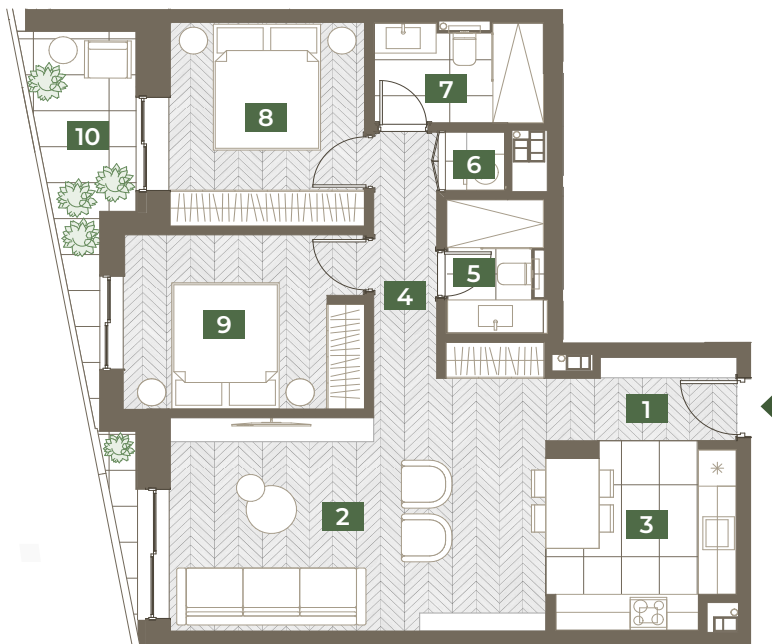

TROSOBAN STAN

Lamela A

Stan: A803

Sprat: VIII

Buena Vista
RESIDENCES

Osnova stana

Pregled površina

TROSOBAN STAN		m ²
1	Ulaz	7.10
2	Dnevna soba sa trpezarijom	20.62
3	Kuhinja	8.55
4	Hodnik	4.78
5	Kupatilo	3.26
6	Vešernica	1.03
7	Kupatilo	4.33
8	Spavaća soba	10.46
9	Spavaća soba	10.97
Zatvoren prostor		71.11
10	Terasa	7.52
Otvoren prostor		7.52
UKUPNO		78.63